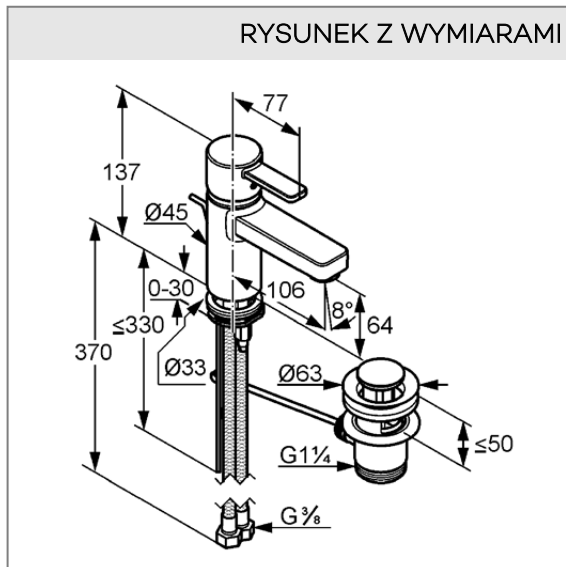

uchwyt prosty

montaż jednootworowy

przepływ wody 6 l/min przy ciśnieniu 3 bar

perlator s-pointer Eco PCA M 24 x 1

głowica ceramiczna z ogranicznikiem wypływu

gorącej wody

zestaw odpływowy G 1 1/4

system szybkiego montażu

elastyczne wężyki ciśnieniowe G 3/8

ZDJĘCIE PRODUKTU

RYSUNEK Z WYMIARAMI

DIAGRAM PRZEPŁYWU